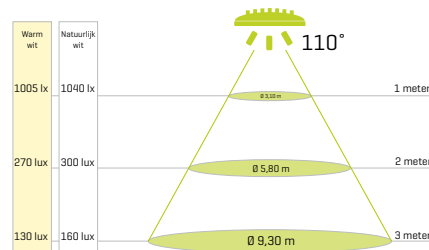

- 2 MacAdam step, RA85
- Lumenbehoud (70% na 50.000 uur)
- Lichtkleuren 3000 en 4000 Kelvin

UGR <19

LICHTBEREKENINGEN

Klemko kan de lichtplanner voorzien van diverse bestanden. Als lichtplanner heeft u de beschikking over LDT bestanden, hoge resolutie afbeeldingen en uitgebreide technische specificaties. De LDT bestanden zijn te downloaden via de download sectie op de productpagina van klemko.nl